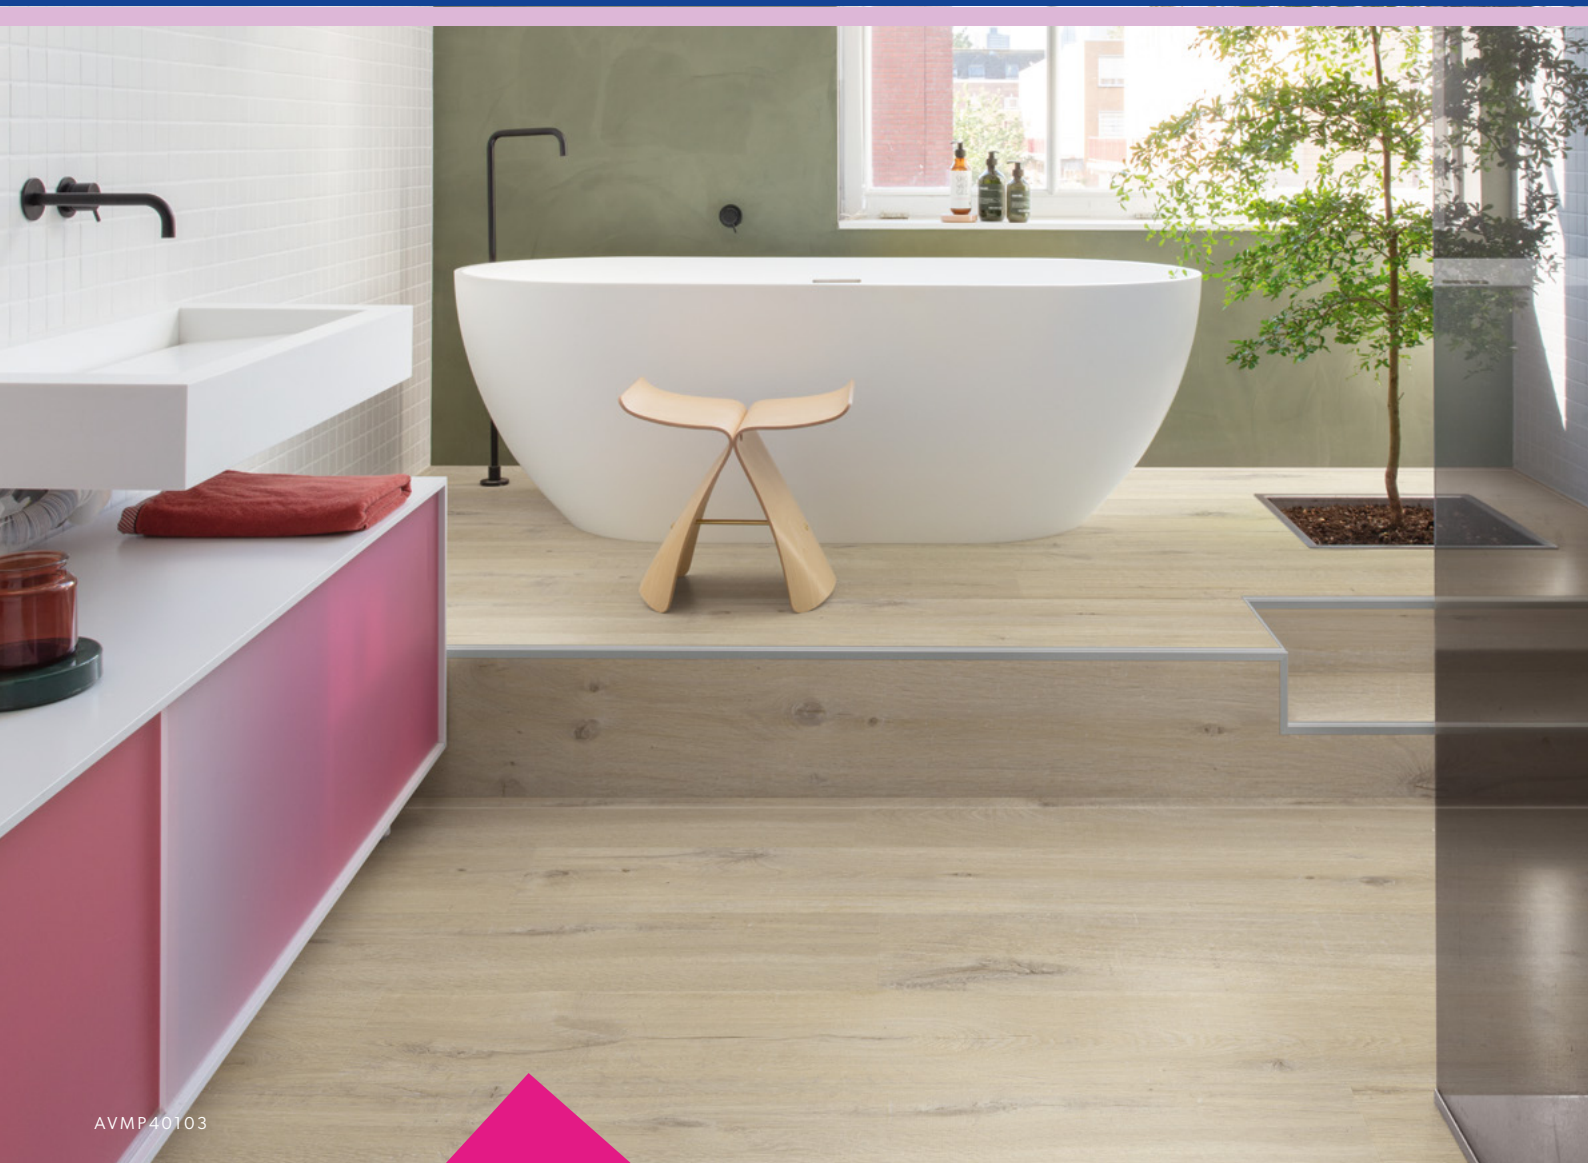

AVMP40103

ALPHA VINYL SMALL
PLANKS 5MM

€ 3357 ~~€ 4795~~

ALPHA VINYL MEDIUM PLANKS

€ 3822 ~~€ 5400~~

ALPHA VINYL TILES

€ 3357 ~~€ 4795~~

MEDIUM TILE

€ 4197 ~~€ 5995~~

ŠPECIÁLNA LETNÁ PONUKA

PODLAHY ALPHA VINYL

04/07 – 31/08/2023

PONUKA NEMÔŽE BYŤ KOMBINOVANÁ. PONUKA JE PLATNÁ IBA
U OBCHODNÝCH PARTNEROV. VŠETKY CENY SÚ ZA M² A VRÁTANE DPH.